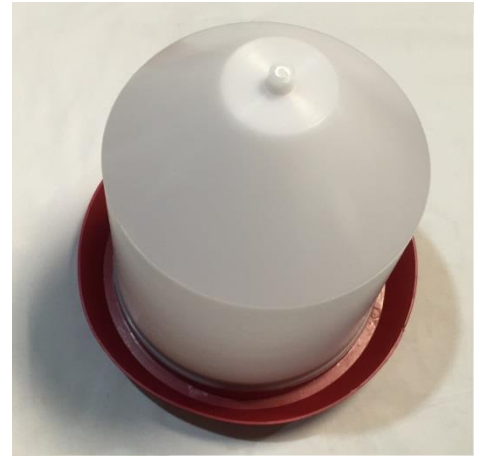

Plastik altlık

Yumurta toplama bantı

BROİLER EKİPMANLARI

Yemlik Sistemleri

Suluk Sistemleri

KAFES SİSTEMİ YEDEK PARÇALARI

Yumurta Toplama Prinç

Yumurta Toplama Derlin